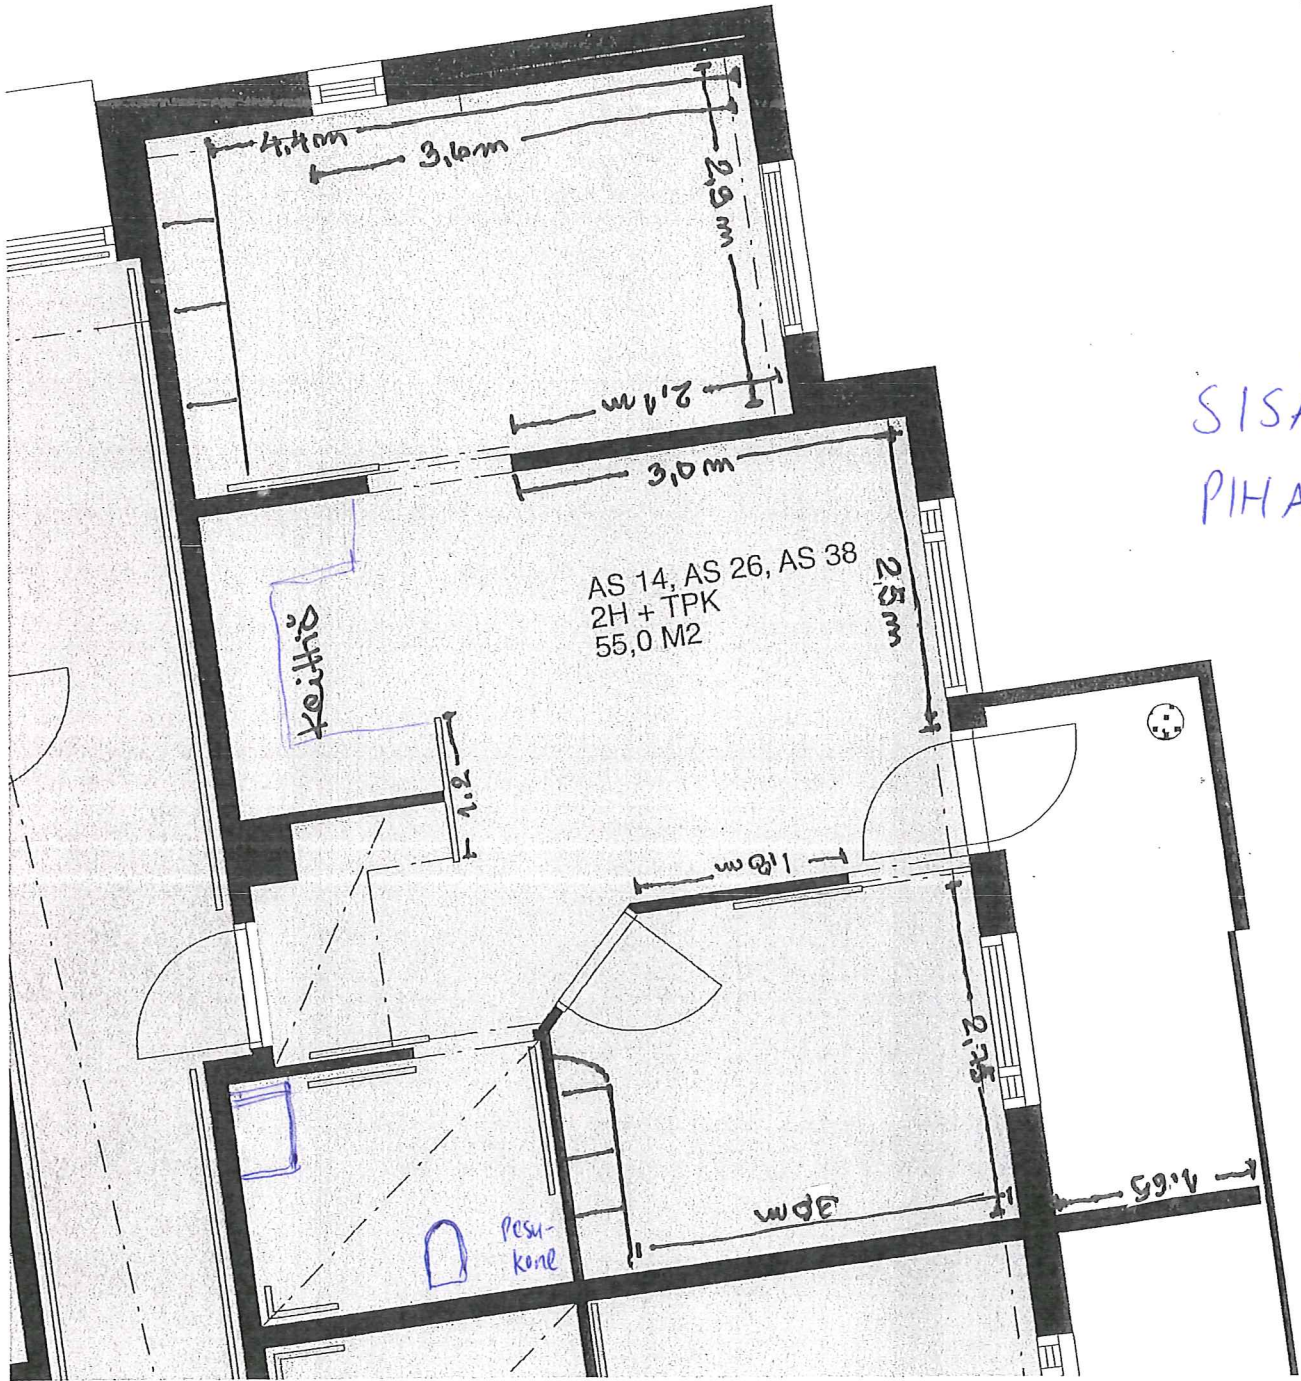

Juhlatalonkatu 4as 38, 33100 Tampere

(muutto Massunkujan kautta sisäpihalta)

- sähkösojimus avattava itse

SISÄ-
PIHA